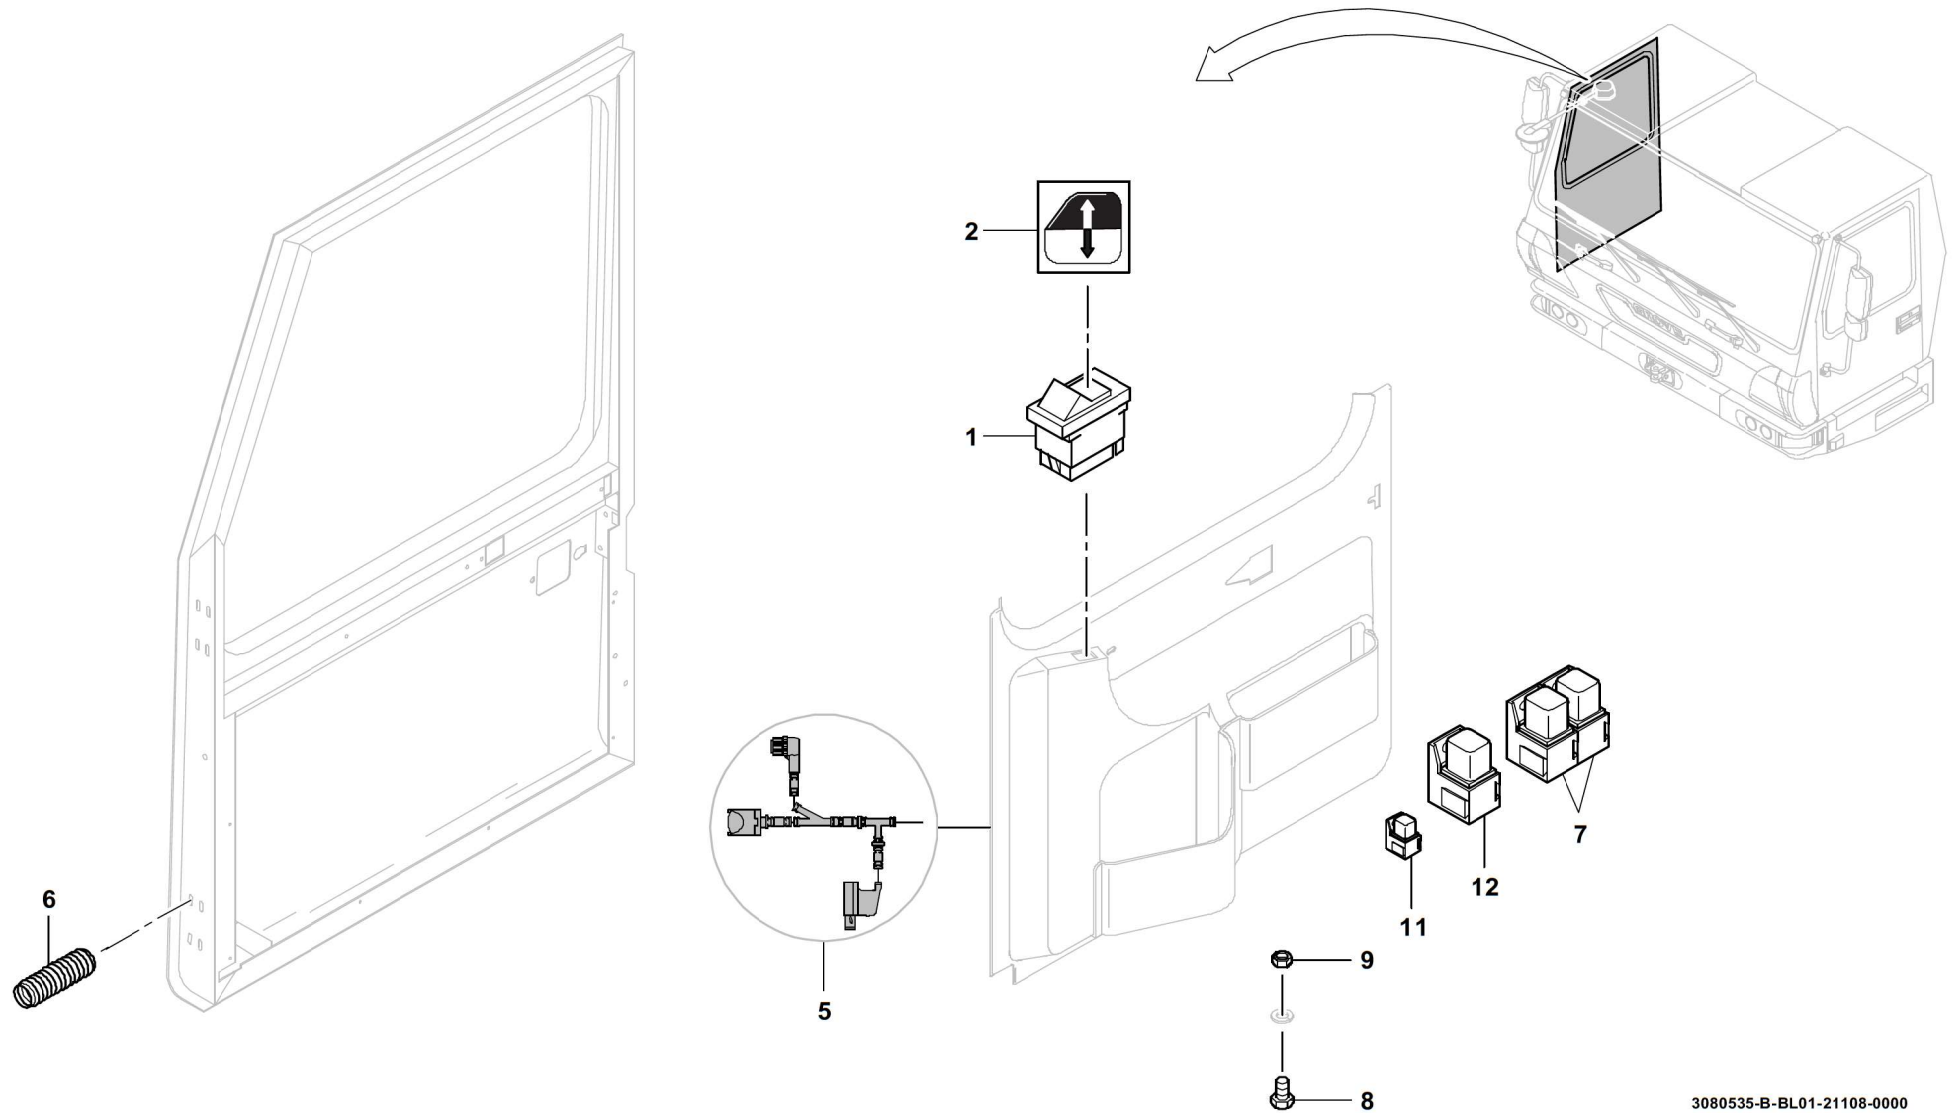

GROVE

E.-TEILE TUER RECHTS
ELECTR. PARTS, DOOR RIGHT

BILDTADEL
PICTORIAL DISPLAY

GMK 5220
BE 550
G 802

211.08

3080535-ETL B

1/1

3080535-B-BL01-21108-0000